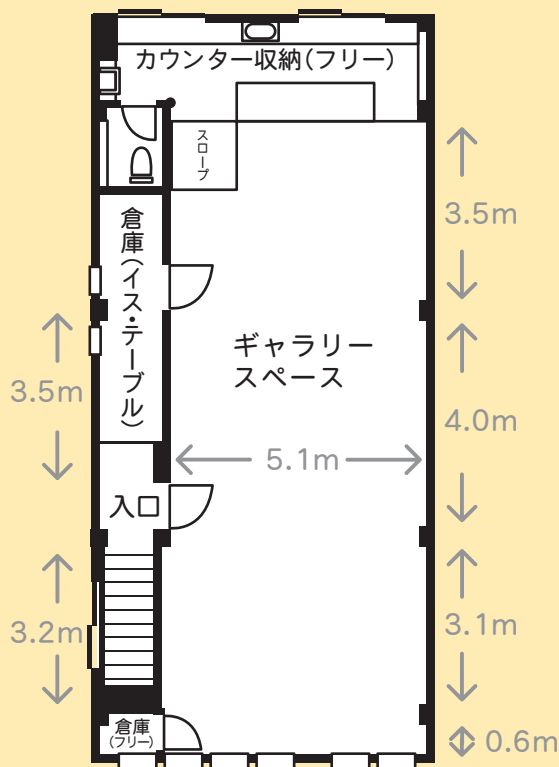

ギ ャ ラ リ ー マ シ ュ ウ

3F 貸し教室 17坪(56㎡)

テーブル 10 / イス 30

床にカリン材を使用。華道や絵画の教室はもちろん、フラワーアレンジメントやクラフト、アクセサリ教室にもご利用頂けます。

スリッパ
利
用

大型シンク

倉庫(フリー)

入口
(スリッパに履き替えます。)

入口の壁はフリースペースです。催し内容の告知スペースとしてご利用ください。

曲線を描いた鉄屋根が目印です。

3F 貸し教室

【3F 利用案内】

広 さ	17坪 (56㎡)
時 間	1コマ4h 9:00~13:00 / 13:30~17:30 / 18:00~22:00
料 金	毎週同曜日1コマ [平日] 11,000円 [土日祝] 13,530円 ※月4回 ※契約6ヵ月~ ----- 1コマ単位: [平日] 3,080円 [土日祝] 4,180円
開催出来る内容	絵画、書、華道、フラワーアレンジメント、ガラス工芸などの教室。
開催内容の制限	不快な音や光、煙霧、悪臭等を発するもの。動物、刃物、危険物等を使用したもの、公安・消防法に触れる恐れがあるもの。 その他、当ギャラリーが不適当と判断するもの。
設備・備品	イス(スタッキングタイプ): 30 / テーブル(折畳み): 10 急須: 1 / 湯呑: 10 / お盆: 1 / 電気ポット: 1 大型シンク: 2
準備・片付け	契約時間内に行う。
お支払いについて	全額前金制。月契約の方は使用月の前月末までに、1コマ単位の方は正式申込の際に本店(新所沢東口店)にてお支払頂きます。
付属サービス	ギャラリーWEBサイト内にて案内
その他	■申込が多数の場合は抽選となります。

2F 貸しギャラリー

【2F 利用案内】

広 さ	30坪 (99㎡)
開 廊	9:00~21:00 ※左記以外は応相談。年中無休 (1/1・2を除く)。
使用期間と料金	1週(7日間) 73,700円 1日 [平日] 9,900円 [土日祝] 12,100円 ※左記期間以外は応相談。
開催出来る内容	絵画、写真、書、華道作品の展示や、演奏会、講演会など。
開催内容の制限	不快な音や光、煙霧、悪臭等を発するもの。 宗教色、政治色の濃いもの。床面、壁面を毀損、汚損するような素材を使用したもの。動物、刃物、危険物等を使用したもの、公安・消防法に触れる恐れがあるもの。 その他、当ギャラリーが不適当と判断するもの。
設備・備品	イス(スタッキングタイプ): 62 / テーブル(折畳み・1,800×600): 11 急須: 1 / 湯呑: 10 / お盆: 1 / 電気ポット: 1 スポットライト: 2 / ピクチャーレール専用フック: 40
搬入・搬出	契約期間内に行う。
お支払いについて	全額前金制
付属サービス	ギャラリーWEBサイト内にて案内
その他	■申込が多数の場合は抽選となります。 ■作品の販売、演奏会などのチケット販売は自由です。 ただし、主催者側で受付を行ってください。

至西武新宿 西武新宿線 至本川越

お問合せ・お申込み ギャラリー見学承り中！お気軽にどうぞ。

ぎょうざの満洲 本店(新所沢東口店)

TEL 04-2992-2526

〈店舗営業時間〉 11:00~21:00 (昼時のお電話はお控えください。)

1F 本館別館

2~3F ギャラリーマンシュウ (2Fギャラリー 3F教室) [住所] 埼玉県所沢市松葉町 12-7