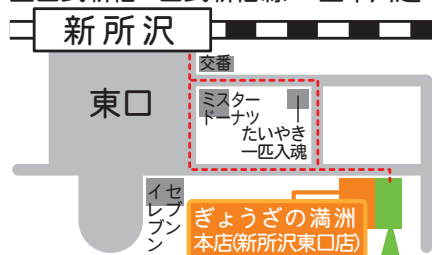

入口の壁はフリースペースです。催し内容の告知スペースとしてご利用ください。

曲線を描いた鉄屋根が目印です。

3F 貸し教室

【3F 利用案内】

広 さ	17坪 (56㎡)
時 間	1コマ4h 9:00~13:00 / 13:30~17:30 / 18:00~22:00
料 金	毎週同曜日1コマ [平日] 11,000円 [土日祝] 13,530円 ※月4回 ※契約6ヵ月~ ----- 1コマ単位: [平日] 3,080円 [土日祝] 4,180円
開催出来る内容	絵画、書、華道、フラワーアレンジメント、ガラス工芸などの教室。
開催内容の制限	不快な音や光、煙霧、悪臭等を発するもの。動物、刃物、危険物等を使用したもの、公安・消防法に触れる恐れがあるもの。 その他、当ギャラリーが不適当と判断するもの。
設備・備品	イス(スタッキングタイプ): 30 / テーブル(折畳み): 10 急須: 1 / 湯呑: 10 / お盆: 1 / 電気ポット: 1 大型シンク: 2
準備・片付け	契約時間内に行う。
お支払いについて	全額前金制。月契約の方は使用月の前月末までに、1コマ単位の方は正式申込の際に本店(新所沢東口店)にてお支払頂きます。
付属サービス	ギャラリーWEBサイト内にて案内
その他	■申込が多数の場合は抽選となります。

2F 貸しギャラリー

【2F 利用案内】

広 さ	30坪 (99㎡)
開 廊	9:00~21:00 ※左記以外は応相談。年中無休 (1/1・2を除く)。
使用期間と料金	1週(7日間) 73,700円 1日 [平日] 9,900円 [土日祝] 12,100円 ※左記期間以外は応相談。
開催出来る内容	絵画、写真、書、華道作品の展示や、演奏会、講演会など。
開催内容の制限	不快な音や光、煙霧、悪臭等を発するもの。 宗教色、政治色の濃いもの。床面、壁面を毀損、汚損するような素材を使用したもの。動物、刃物、危険物等を使用したもの、公安・消防法に触れる恐れがあるもの。 その他、当ギャラリーが不適当と判断するもの。
設備・備品	イス(スタッキングタイプ): 62 / テーブル(折畳み・1,800×600): 11 急須: 1 / 湯呑: 10 / お盆: 1 / 電気ポット: 1 スポットライト: 2 / ピクチャーレール専用フック: 40
搬入・搬出	契約期間内に行う。
お支払いについて	全額前金制
付属サービス	ギャラリーWEBサイト内にて案内
その他	■申込が多数の場合は抽選となります。 ■作品の販売、演奏会などのチケット販売は自由です。 ただし、主催者側で受付を行ってください。

至西武新宿 西武新宿線 至本川越

お問合せ・お申込み ギャラリー見学承り中！お気軽にどうぞ。

ぎょうざの満洲 本店(新所沢東口店)

TEL 04-2992-2526

〈店舗営業時間〉 11:00~21:00 (昼時のお電話はお控えください。)

1F 本館別館

2~3F ギャラリーマンシュウ (2Fギャラリー 3F教室) [住所] 埼玉県所沢市松葉町 12-7