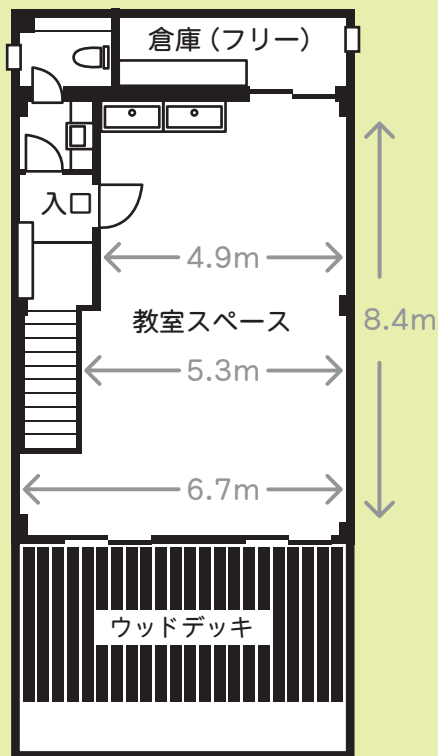

ギ ャ ラ リ ー マ シ ュ ウ

3F 貸し教室 17坪(56㎡)

テーブル 10 / イス 30

床にカリン材を使用。華道や絵画の教室はもちろん、フラワーアレンジメントやクラフト、アクセサリ教室にもご利用頂けます。

スリッパ
利
用

大型シンク

倉庫(フリー)

入口
(スリッパに履き替えます。)

ウッドデッキ

2F 貸しギャラリー 30坪(99㎡)

床は飯能名栗の間伐材(さわら)を使用。明るく暖かみのある空間で絵画展示、講演会や演奏会などが催しできます。

カウンター収納
(フリー)

倉庫
(フリー)

スポット
ライト

ピクチャーライト

1F 入口

入口の壁はフリースペースです。催し内容の告知スペースとしてご利用ください。

曲線を描いた鉄屋根が目印です。

3F 貸し教室

【3F 利用案内】

広 さ	17坪 (56㎡)
時 間	1コマ4h 9:00~13:00 / 13:30~17:30 / 18:00~22:00
料 金	毎週同曜日1コマ [平日] 11,000円 [土日祝] 13,530円 ※月4回 ※契約6ヵ月~ ----- 1コマ単位: [平日] 3,080円 [土日祝] 4,180円
開催出来る内容	絵画、書、華道、フラワーアレンジメント、ガラス工芸などの教室。
開催内容の制限	不快な音や光、煙霧、悪臭等を発するもの。動物、刃物、危険物等を使用したもの、公安・消防法に触れる恐れがあるもの。 その他、当ギャラリーが不適当と判断するもの。
設備・備品	イス(スタッキングタイプ): 30 / テーブル(折畳み): 10 急須: 1 / 湯呑: 10 / お盆: 1 / 電気ポット: 1 大型シンク: 2
準備・片付け	契約時間内に行う。
お支払いについて	全額前金制。月契約の方は使用月の前月末までに、1コマ単位の方は正式申込の際に本店(新所沢東口店)にてお支払頂きます。
付属サービス	ギャラリーWEBサイト内にて案内
その他	■申込が多数の場合は抽選となります。